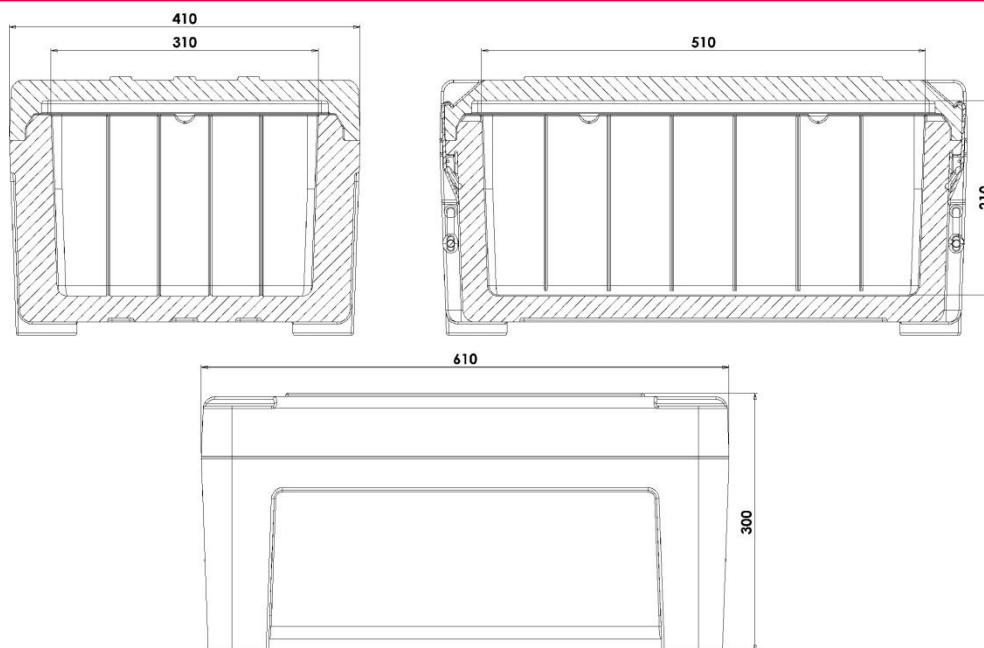

ТЕХНИЧЕСКИЕ ХАРАКТЕРИСТИКИ

Модель	Артикул	Цвет	Внеш. разм. (мм)	Внутр. разм. (мм)	Объём л	Вес Kg
AP200	AP200006	серый/синий меланж	410x610xh300	310x510xh210	31	6.8
	AP200001	синий				
	AP200004	красный				
GN 1/3 Охлаждающая пластина	AGA003	белый с зелёным колпачком	176x325xh30			1.3
GN 1/3 Замораж. пластина	AGB003	белый с жёлтым колпачком	176x325xh30			1.6
GN1/4 и GN1/6 Держатель l=530 mm	ABA005	нерж. сталь	l=530 mm			1.13
GN1/4 и GN1/6 Держатель l=325 mm	ABA001	нерж. сталь	l=325 mm			0.06
Multiservice S Тележка	MSV10011	серый/синий меланж	710x650xh1065			14.5
Multiservice D Тележка	MSV10012	серый/синий меланж	710x1300xh1065			30
PMS Полка	35000006	серый/синий меланж	650x955xh90			10 каждая
USB-регистратор данных	AFG002		80x33xh14