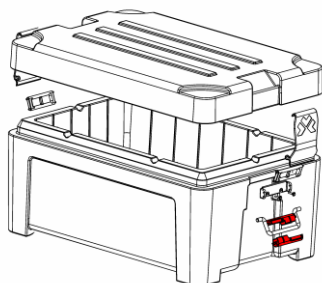

ЗАПЧАСТИ

RRI019

Комплект покрытия для ручек
2 шт. в упаковке