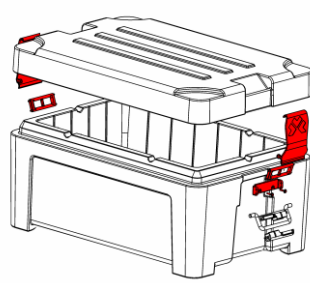

RRI112

Комплект пластиковых защёлок
4 шт. в упаковке