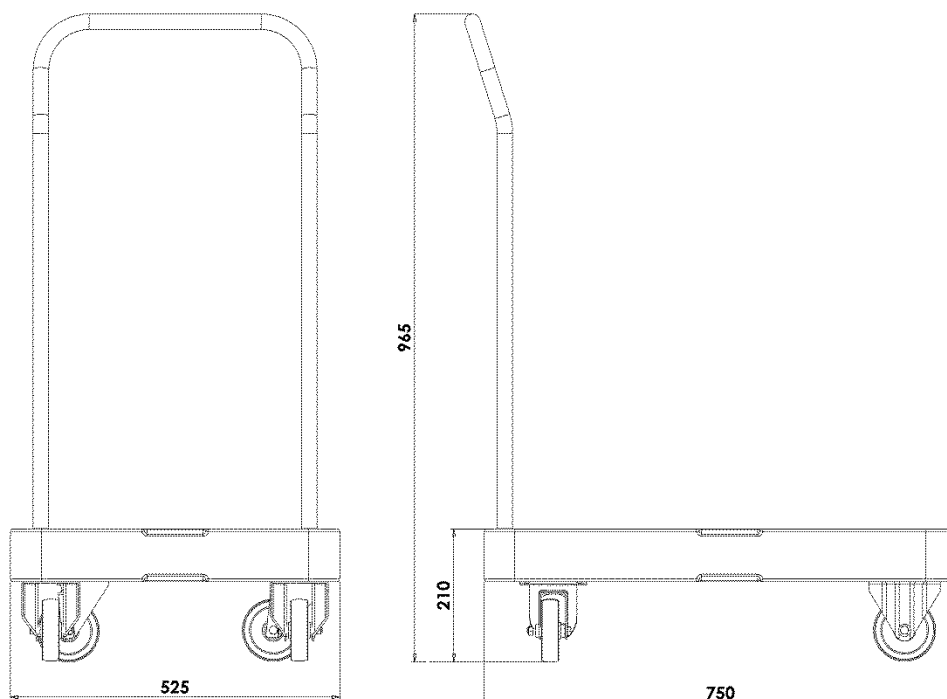

ТЕХНИЧЕСКИЕ ХАРАКТЕРИСТИКИ

| Модель | Артикул | Цвет | Внеш. разм. (mm) | Внутр. разм. (mm) | Объём л | Вес Kg |
|--|----------|--------------------|------------------|-------------------|---------|--------|
| Тележка Maxidolly хромированная ручка | MAXI0012 | серый/синий меланж | 525x750xh965 | | | 9.4 |
| Тележка Maxidolly ручка из нерж. стали | MAXI0011 | серый/синий меланж | 525x750xh965 | | | 9.4 |
| Тележка Maxidolly без ручки | MAXI9002 | серый/синий меланж | 525x750xh210 | | | 7 |