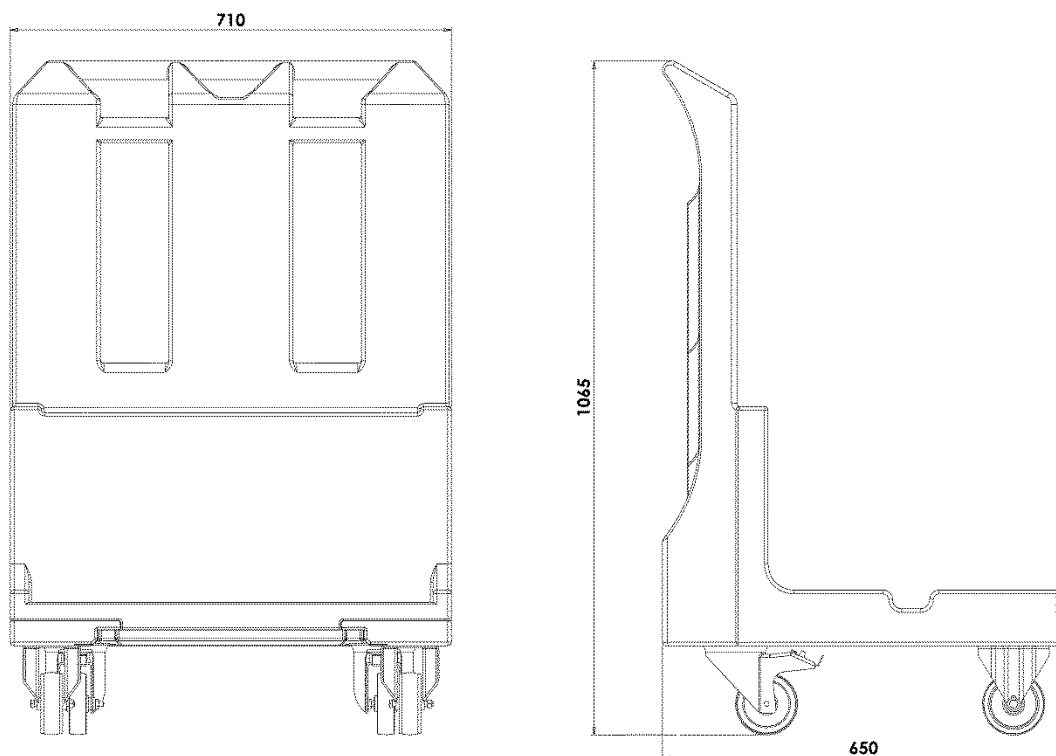

ТЕХНИЧЕСКИЕ ХАРАКТЕРИСТИКИ

Модель	Артикул	Цвет	Внеш. разм. (мм)	Внутр. разм. (мм)	Объём л	Вес Kg
Тележка Multiservice S	MSV10011	серый/синий меланж	710x650xh1065			14.5

По вопросам продаж и поддержки обращайтесь: