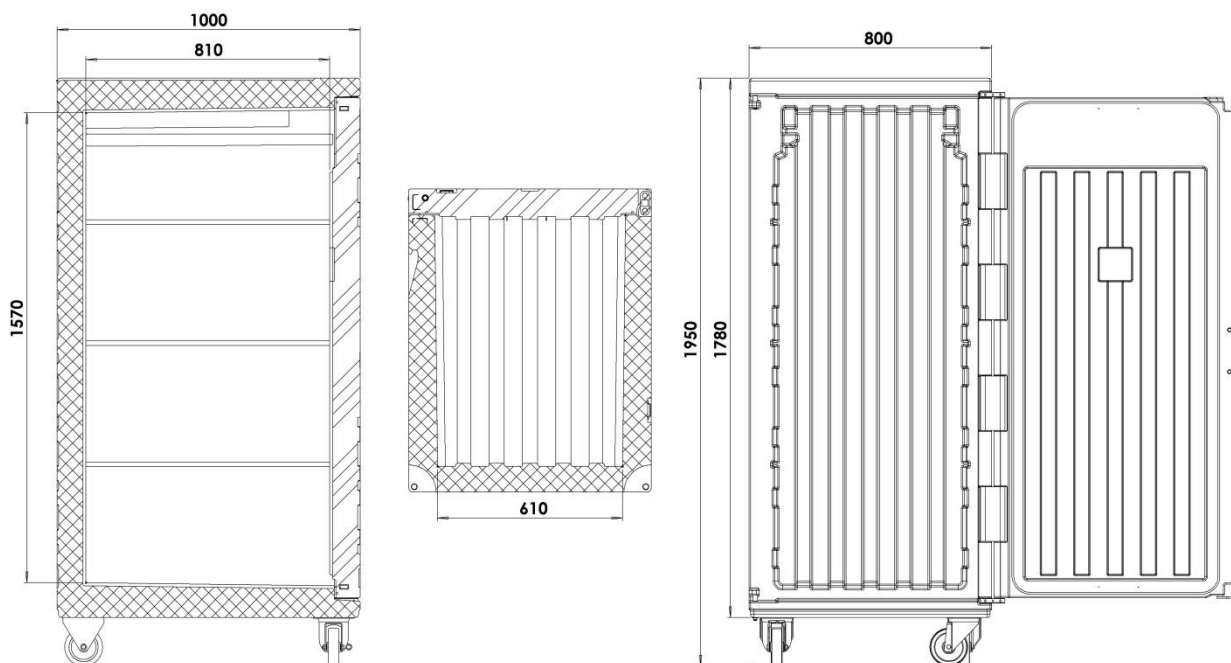

## ТЕХНИЧЕСКИЕ ПАРАМЕТРЫ

Модель	Артикул	Цвет	Внешние размеры (мм)	Внутр. размер (мм)	Ёмкость л	Вес кг
Cargo 780 на колёсиках диам. 125	07800001	меланж серый/синий	800x1000xh1950	610x810xh1570	780	111
Cargo 780 с паллетом	07800003	меланж серый/синий	800x1000xh1900	610x810xh1570	780	137
Держатель таблички	AMC101	прозрачный	173xh200	148xh210 -A5-		
<b>Решётка из нерж. стали</b>	AEA019	сталь	647x790xh16			4.3
Эвтек. пластина охлаждающая +3°C - 2 x Cargo -	PE500001	розовый	540x325xh57			6.8
Эвтек. пластина замораживающая - 21°C PE500002 - 2 x Cargo -	PE500002	синий	540x325xh57			6.8
Регистратор данных USB	AFG002		80x33xh14			
Сертификат одобрения СПС IR класс	AOA009/C					
Сертификат одобрения СПС RRCX класс	AOB009/C					