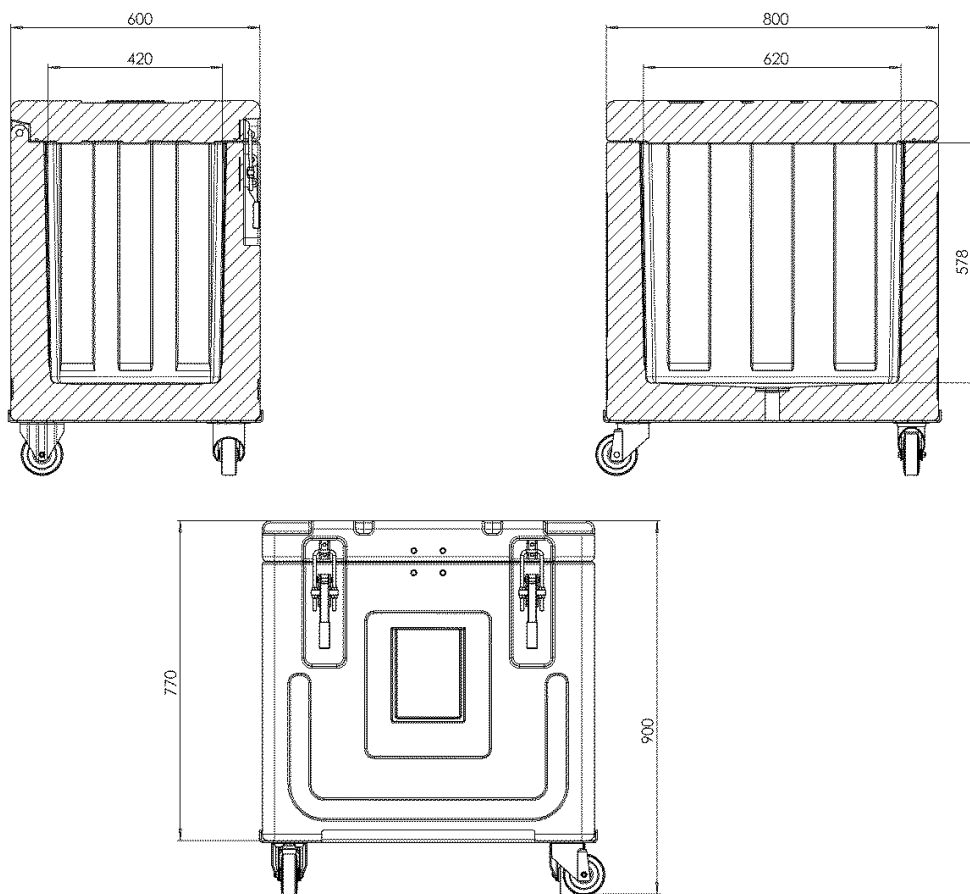

Технические характеристики

Модель	Артикул	Цвет	Внеш. размеры (мм)	Внутр. размеры (мм)	Ёмкость (л)
DrIcy 150 на колёсиках	0150S001	серо-синий меланж	800X600Xh900	620x420xh578	150
DrIcy 150 с паллетами	0150S002	серо-синий меланж	800X600Xh900	620x420xh578	150