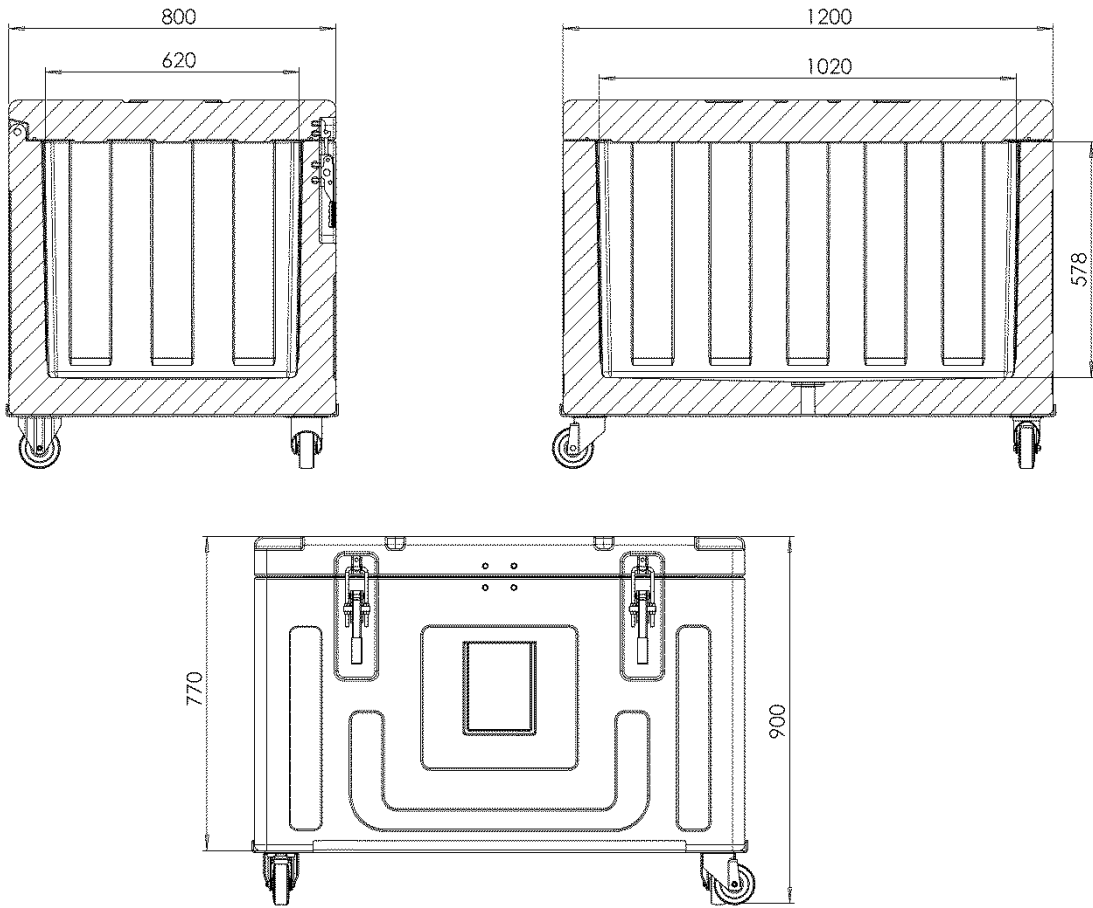

Технические характеристики

Модель	Артикул	Цвет	Внеш. размеры (мм)	Внутр. размеры (мм)	Ёмкость (л)
DrIcy 360 на колёсиках	0365S001	серо-синий меланж	800X1200Xh900	620x1020xh578	365
DrIcy 360 с паллетами	0365S002	серо-синий меланж	800X1200Xh900	620x1020xh578	365