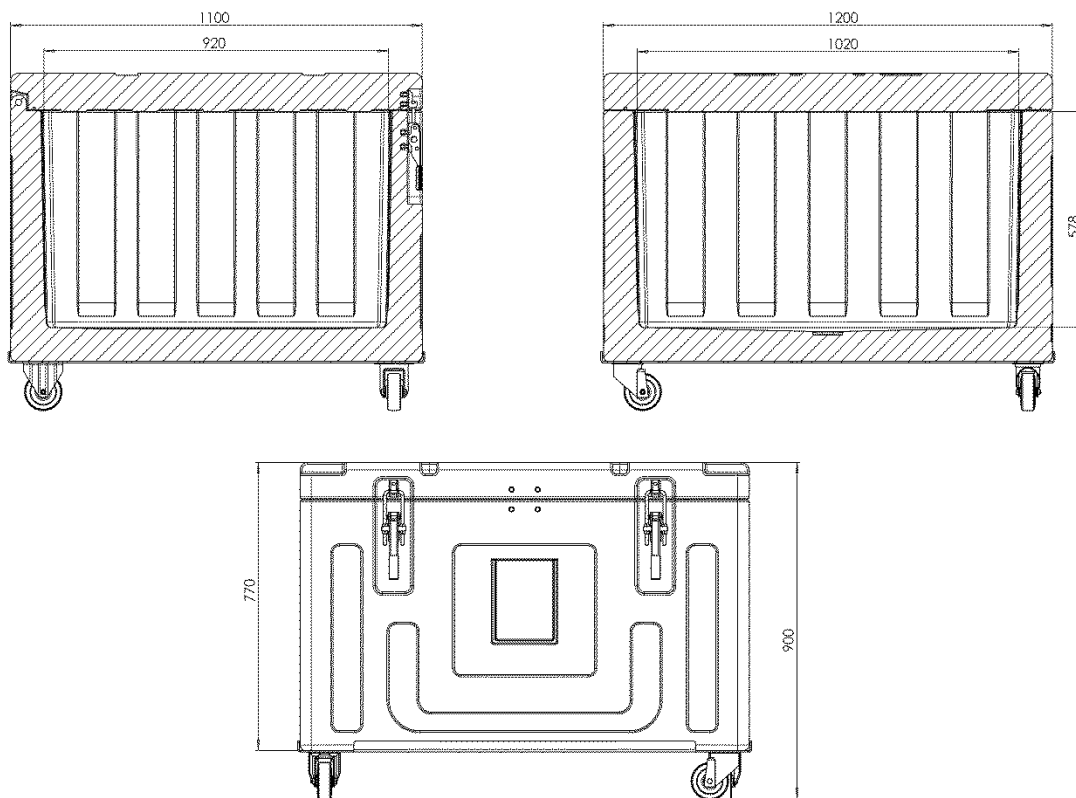

Технические характеристики

Модель	Артикул	Цвет	Внеш. размеры (мм)	Внутр. размеры (мм)	Ёмкость (л)
DrIcy 540 на колёсиках	0540S001	серо-синий меланж	1100X1200Xh900	920x1020xh578	540
DrIcy 540 с паллетами	0540S002	серо-синий меланж	1100X1200Xh900	920x1020xh578	540