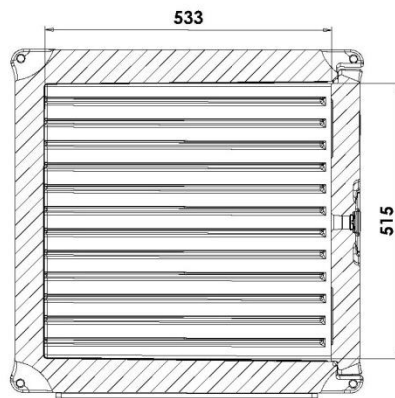

• 150 Kg; • ( ) • диам. колёсиков: 125 mm; • 2 фиксир. колёсика; • 2 вращающихся колёсика, один из которых оснащён тормозом		Удобный и эффективный блокировочный комплект из нержавеющей стали. Доступен в 2-х версиях: • с 4 затворами (для закрепления 2 штабелированных контейнеров и тележки) • с 2 затворами (для закрепления одного контейнера к тележке).
	Оснащен регулируемым выпускным клапаном.		Имеет встроенный держатель для табличек, позволяющий быстро идентифицировать содержимое или место назначения.
	Монолитная конструкция, без острых краев, стыков и сварных швов.		Изолирован пенополиуретаном без содержания CFC и HCFC.
	Доступен USB-регистратор данных (по запросу) для записи данных о температуре во время транспортировки.	°C	Температура использования: от -30° до +100°С.

ТЕХНИЧЕСКИЕ ХАРАКТЕРИСТИКИ