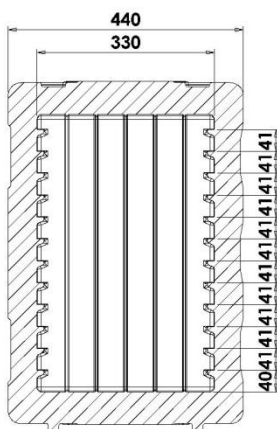

• 150 Kg; • ( ) • диам. колёсиков: 125 mm; • 2 фиксир. колёсика; • 2 вращающихся колёсика, один из которых оснащён тормозом		Удобный и эффективный блокировочный комплект из нержавеющей стали. Доступен в 2-х версиях: • с 4 затворами (для закрепления 2 штабелированных контейнеров и тележки) • с 2 затворами (для закрепления одного контейнера к тележке).
	Оснащен регулируемым выпускным клапаном.		Имеет встроенный держатель для табличек, позволяющий быстро идентифицировать содержимое или место назначения.
	Монолитная конструкция, без острых краев, стыков и сварных швов.		Изолирован пенополиуретаном без содержания CFC и HCFC.
	Доступен USB-регистратор данных (по запросу) для записи данных о температуре во время транспортировки.	°C	Температура использования: от -30° до +100°С.

ТЕХНИЧЕСКИЕ ХАРАКТЕРИСТИКИ