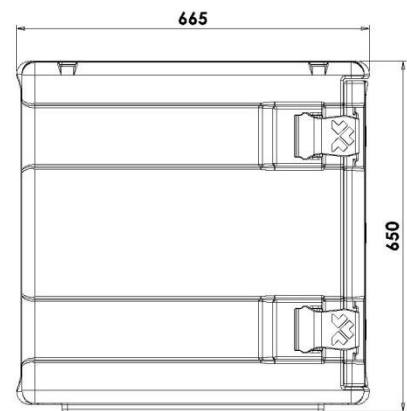

• 150 Kg; • ( ) • диам. колёсиков: 125 mm; • 2 фиксир. колёсика; • 2 вращающихся колёсика, один из которых оснащён тормозом		Удобный и эффективный блокировочный комплект из нержавеющей стали. Доступен в 2-х версиях: • с 4 затворами (для закрепления 2 штабелированных контейнеров и тележки) • с 2 затворами (для закрепления одного контейнера к тележке).
	Оснащен регулируемым выпускным клапаном.		Имеет встроенный держатель для табличек, позволяющий быстро идентифицировать содержимое или место назначения.
	Монолитная конструкция, без острых краев, стыков и сварных швов.		Изолирован пенополиуретаном без содержания CFC и HCFC.
	Доступен USB-регистратор данных (по запросу) для записи данных о температуре во время транспортировки.	°C	Температура использования: от -30° до +100°С.

ТЕХНИЧЕСКИЕ ХАРАКТЕРИСТИКИ