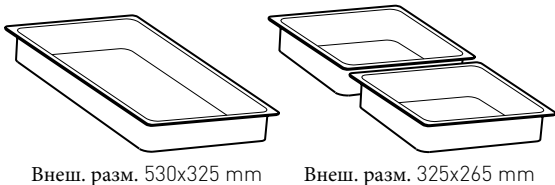

Специальные аксессуары:

Название	шт.	Внеш. разм. (ММ)	Артикул
Крышка	6	325x265	4221
Решётка	6	250x190	4225
GN1/2 герметичная крышка для ёмкостей из поликарбоната CGN	6	325x265x30H	4220
GN1/2 герметичная крышка для ёмкостей из нерж. стали CGNT	6	325x265x30H	4220I