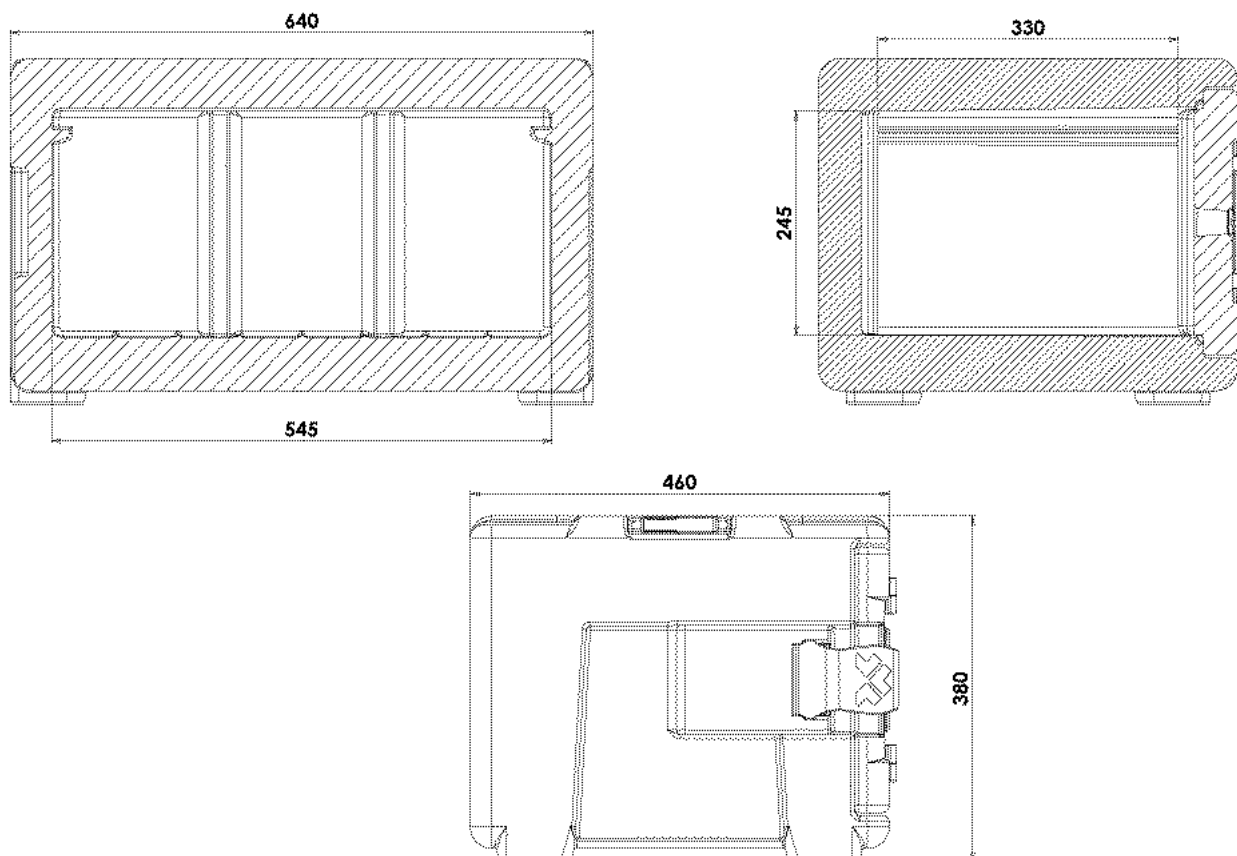

ТЕХНИЧЕСКИЕ ХАРАКТЕРИСТИКИ

Модель	Артикул	Цвет	Внеш. разм. (mm)	Внутр. разм. (mm)	Объём л	Вес кг
AL200	AL200007 AL200001 AL200004	серый/синий меланж синий красный	460x640xh380	330x545xh245	48	10
Нагревающая пластина GN 1/1	PEGS0003	красный	530x325xh30			3
Охлаждающая пластина GN 1/1	PEGS0001	розовый	530x325xh30			4
Экстраохлж. пластина GN 1/1	PEGS9001	белый	530x325xh30			4
Замораж. пластина GN 1/1	PEGS0002	синий	530x325xh30			4
Экстразамораж. пластина GN 1/1	PEGS9008	зелёный	530x325xh30			4
Тележка Multiservice S	MSV10011	серый/синий меланж	710x650xh1065			14.5
Тележка Multiservice D	MSV10012	серый/синий меланж	710x1300xh1095			30
Полка PMS	35000006	серый/синий меланж	650x955xh90			10
USB-регистратор данных	AFG002		80x33xh14