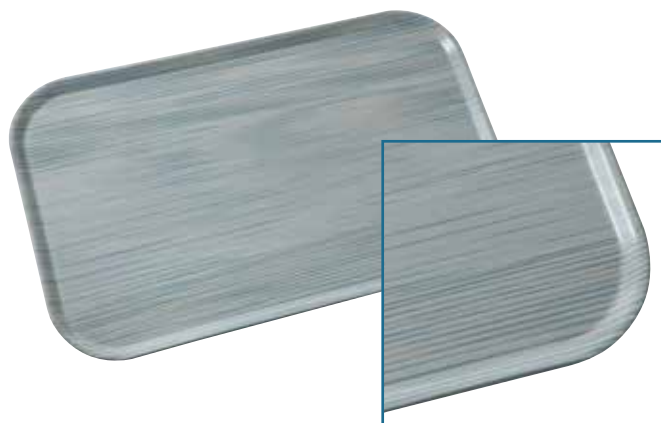

ПАРТНЁР

ПОДНОСЫ ИЗ 100%-ГО ПОЛИЭСТЕРА, УСИЛЕННЫЕ СТЕКЛОВОЛОКНОМ И С ПОКРЫТИЕМ ИЗ МЕЛАМИНА.

СОЧЕТАЮТ МАКСИМАЛЬНЫЙ КОМФОРТ И ИЗЫСКАННЫЙ ДИЗАЙН.

- Можно мыть в посудомоечной машине.
- Устойчивы к загрязнениям.

- Гарантия 5 лет

ЕСТЕСТВЕННЫЙ И ЭЛЕГАНТНЫЙ ВНЕШНИЙ ВИД
ВЫСОКОЕ КАЧЕСТВО
НИЗКИЕ И ЗАКРУГЛЕННЫЕ КРАЯ
ИНДИВИДУАЛЬНЫЕ РЕШЕНИЯ

RESTAURANTS
SELF SERVICE
LOCATIONS

Стандартные

GN, EN и обычные стандартных размеров.

Модель	Артикул	Размеры	шт.
1/2 GN	1022+col	265x325 mm	40
GN	1020+col	530x325 mm	20
EN	1030+col	530x370 mm	15

Прямоугольные

Закругленные края и более глубокое основание.

Модель	Артикул	Размеры	шт.
14.18	1018+col	460x360 mm	30