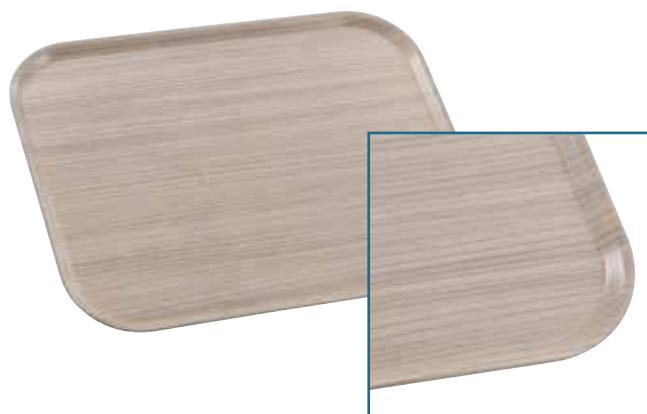

Закругленные края и более глубокое основание.

Модель	Артикул	Размеры	шт.
14.18	1018+col	460x360 mm	30

По вопросам продаж и поддержки обращайтесь:

Алматы (727)345-47-04
Ангарск (3955)60-70-56
Архангельск (8182)63-90-72
Астрахань (8512)99-46-04
Барнаул (3852)73-04-60
Белгород (4722)40-23-64
Благовещенск (4162)22-76-07
Брянск (4832)59-03-52
Владивосток (423)249-28-31
Владикавказ (8672)28-90-48
Владимир (4922)49-43-18
Волгоград (844)278-03-48
Вологда (8172)26-41-59
Воронеж (473)204-51-73
Екатеринбург (343)384-55-89